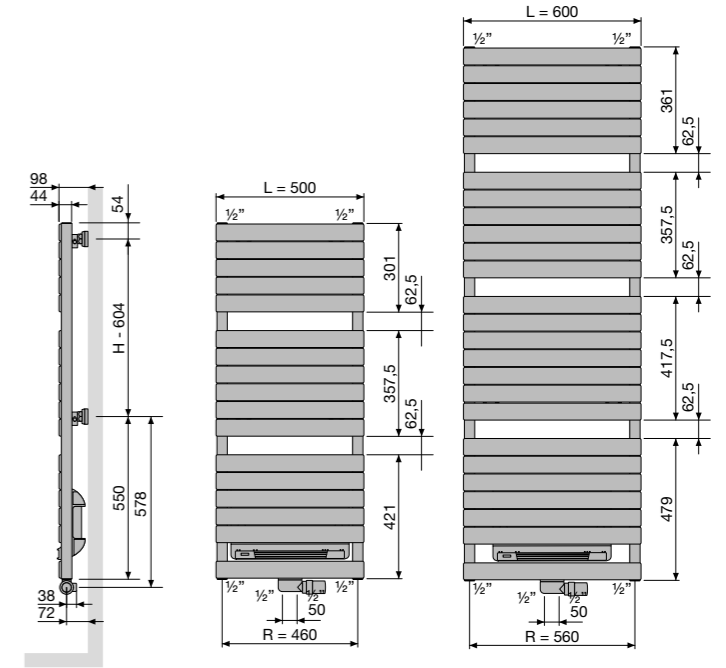

EMPFOHLEN FÜR DAS
BADEZIMMER UND DIE KÜCHE
OPTION

Wegklappbares Trocken- und
Stapelregal (Chrom)
Bestell-Nr. 11830040000099
Preis € 132

EMPFOHLENER ANSCHLUSS
(1188)

VENTILGARNITUR

Rücklauf Vorlauf

Bestell-Nr. 118210300000916
Preis € 153

Andere Accessoires, Anschlüsse, Ventilgarnituren und Farben: siehe technische Preisliste

EMPFOHLEN FÜR DAS
BADEZIMMER UND DIE KÜCHE
OPTION

Handtuchbügel (Chrom)
Bestell-Nr. 118322400000099
Preis € 220

EMPFOHLENER ANSCHLUSS
(1188)

VENTILGARNITUR

Rücklauf Vorlauf

Bestell-Nr. 118210300000099
Preis € 171

Andere Accessoires, Anschlüsse, Ventilgarnituren und Farben: siehe technische Preisliste