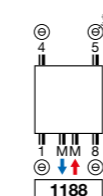

IRIS HDM-BL-MIX BLOWER GEMISCHT

PRODUKTGRUPPE : 7R

BESTELLNUMMER MASSHEIZKÖRPER IRIS BLOWER GEMISCHT	TECHNISCHE DATEN									STANDARD-FARBE		ANDERE FARBEN
	Rohr- anzahl	Breite (L mm)	Höhe (H mm)	75/65/20 (Watt) (φ50K)	55/45/20 (Watt) (φ30K)	n-Exp.	Gewicht (kg)	Wasser- inhalt (l)	Leistung Blower (Watt)	Preis RAL 9016 (€)	Verkürzte Bestell-Nr. RAL 9016 Lager	Preis Farbe (€)
REF. IRIS BLOWER GEMISCHT HDM-BL-MIX : 11359												
11359 0500 1338 1188 YYY -0000	32	500	1338	691	358	1,29	14,50	6,60	+1000	705	-	811
11359 0600 1734 1188 YYY -0000	41	600	1734	924	490	1,24	20,95	9,80	+1000	807	11359-01	928

Konform EN442-1: 2014: Radiatoren und Konvektoren

DEUTSCHLAND / ÖSTERREICH. Preise 2020 in Euro (ohne MwSt.).
Blower im Preis enthalten!

ASTER HF-BL-MIX BLOWER GEMISCHT

PRODUKTGRUPPE : 7S

BESTELLNUMMER MASSHEIZKÖRPER ASTER BLOWER GEMISCHT	TECHNISCHE DATEN									STANDARD-FARBE		ANDERE FARBEN
	Rohr- anzahl	Breite (L mm)	Höhe (H mm)	75/65/20 (Watt) (φ50K)	55/45/20 (Watt) (φ30K)	n-Exp.	Gewicht (kg)	Wasser- inhalt (l)	Leistung Blower (Watt)	Preis RAL 9016 (€)	Verkürzte Bestell-Nr. RAL 9016 Lager	Preis Farbe (€)
REF. ASTER BLOWER GEMISCHT HF-BL-MIX : 11360												
11360 0500 1205 1188 YYY -0000	-	500	1205	577	311	1,21	19,30	5,00	+1000	749	-	861
11360 0600 1805 1188 YYY -0000	-	600	1805	997	537	1,21	31,50	8,50	+1000	918	11360-01	1056

Konform EN442-1: 2014: Radiatoren und Konvektoren

DEUTSCHLAND / ÖSTERREICH. Preise 2020 in Euro (ohne MwSt.).
Blower im Preis enthalten!

EMPFOHLEN FÜR DAS
BADEZIMMER UND DIE KÜCHE
OPTION

Wegklappbares Trocken- und
Stapelregal (Chrom)
Bestell-Nr. 11830040000099
Preis € 132

EMPFOHLENER ANSCHLUSS
(1188)

VENTILGARNITUR

Rücklauf Vorlauf

Bestell-Nr. 118210300000916
Preis € 153