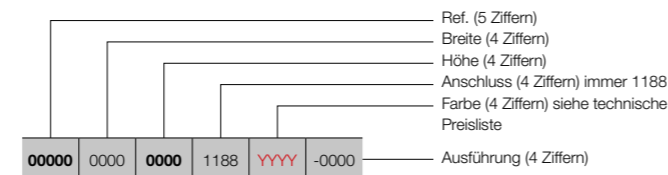

BLOWER GEMISCHT

ZENTRALHEIZKÖRPER MIT BLOWER/GEBLÄSE

Aster Blower Gemischt, Traffic White, Blower/Gebläse Weiß

EINEN KORREKTEN BESTELLCODE ZUSAMMENSTELLEN

Lieferzeit 15 - 30 Werktage (ab Werk zuzüglich Transportdauer)

Manuelle Ansteuerung

-0000 = mit Blower (weiß bzw. grau) + Funkthermostat (Option)
(Funkthermostat separat bestellen)

BESTELLCODE FÜR LAGERWARE

Lieferzeit 5 Werktage (ab Werk zuzüglich Transportdauer)

OPTION: FUNKTHERMOSTAT