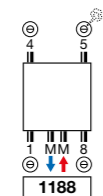

IRIS HDM-BL-MIX BLOWER GEMISCHT

PRODUKTGRUPPE : 7R

BESTELLNUMMER MASSHEIZKÖRPER IRIS BLOWER GEMISCHT	TECHNISCHE DATEN									STANDARD-FARBE		ANDERE FARBEN
	Rohr- anzahl	Breite (L mm)	Höhe (H mm)	75/65/20 (Watt) (φ50K)	55/45/20 (Watt) (φ30K)	n-Exp.	Gewicht (kg)	Wasser- inhalt (l)	Leistung Blower (Watt)	Preis RAL 9016 (€)	Verkürzte Bestell-Nr. RAL 9016 Lager	Preis Farbe (€)
REF. IRIS BLOWER GEMISCHT HDM-BL-MIX : 11359												
11359 0500 1338 1188 YYY -0000	32	500	1338	691	358	1,29	14,50	6,60	+1000	705	-	811
11359 0600 1734 1188 YYY -0000	41	600	1734	924	490	1,24	20,95	9,80	+1000	807	11359-01	928

Konform EN442-1: 2014: Radiatoren und Konvektoren

DEUTSCHLAND / ÖSTERREICH. Preise 2020 in Euro (ohne MwSt.).
Blower im Preis enthalten!

ASTER HF-BL-MIX BLOWER GEMISCHT

PRODUKTGRUPPE : 7S

BESTELLNUMMER MASSHEIZKÖRPER ASTER BLOWER GEMISCHT	TECHNISCHE DATEN									STANDARD-FARBE		ANDERE FARBEN
	Rohr- anzahl	Breite (L mm)	Höhe (H mm)	75/65/20 (Watt) (φ50K)	55/45/20 (Watt) (φ30K)	n-Exp.	Gewicht (kg)	Wasser- inhalt (l)	Leistung Blower (Watt)	Preis RAL 9016 (€)	Verkürzte Bestell-Nr. RAL 9016 Lager	Preis Farbe (€)
REF. ASTER BLOWER GEMISCHT HF-BL-MIX : 11360												
11360 0500 1205 1188 YYY -0000	-	500	1205	577	311	1,21	19,30	5,00	+1000	749	-	861
11360 0600 1805 1188 YYY -0000	-	600	1805	997	537	1,21	31,50	8,50	+1000	918	11360-01	1056

Konform EN442-1: 2014: Radiatoren und Konvektoren

DEUTSCHLAND / ÖSTERREICH. Preise 2020 in Euro (ohne MwSt.).
Blower im Preis enthalten!

EMPFOHLEN FÜR DAS
BADEZIMMER UND DIE KÜCHE
OPTION

Wegklappbares Trocken- und
Stapelregal (Chrom)
Bestell-Nr. 11830040000099
Preis € 132

EMPFOHLENER ANSCHLUSS
(1188)

VENTILGARNITUR

Rücklauf Vorlauf

Bestell-Nr. 118210300000916
Preis € 153