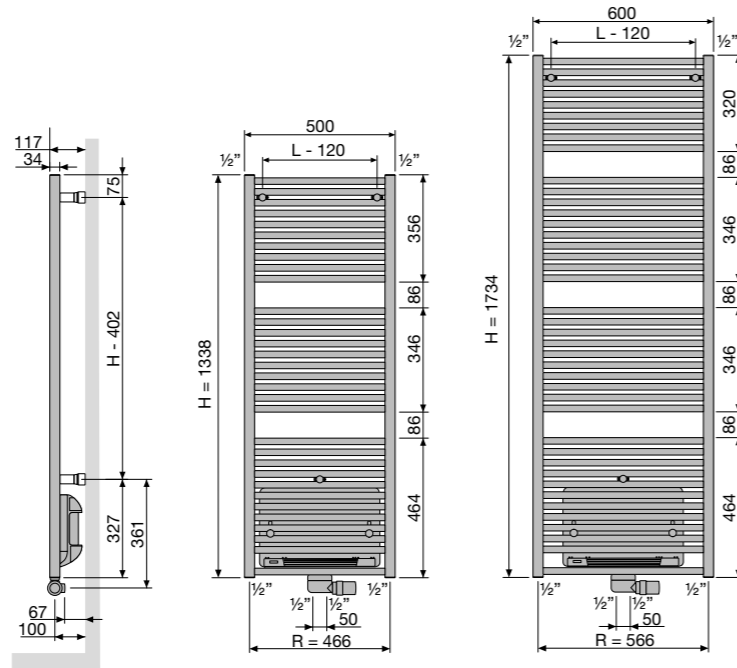

IRIS HDM-BL-MIX BLOWER GEMISCHT

PRODUKTGRUPPE : 7R

BESTELLNUMMER MASSHEIZKÖRPER IRIS BLOWER GEMISCHT	TECHNISCHE DATEN									STANDARD-FARBE		ANDERE FARBEN
	Rohr- anzahl	Breite (L mm)	Höhe (H mm)	75/65/20 (Watt) (φ50K)	55/45/20 (Watt) (φ30K)	n-Exp.	Gewicht (kg)	Wasser- inhalt (l)	Leistung Blower (Watt)	Preis RAL 9016 (€)	Verkürzte Bestell-Nr. RAL 9016 Lager	Preis Farbe (€)
REF. IRIS BLOWER GEMISCHT HDM-BL-MIX : 11359												
11359 0500 1338 1188 YYY -0000	32	500	1338	691	358	1,29	14,50	6,60	+1000	705	-	811
11359 0600 1734 1188 YYY -0000	41	600	1734	924	490	1,24	20,95	9,80	+1000	807	11359-01	928

Konform EN442-1: 2014: Radiatoren und Konvektoren

DEUTSCHLAND / ÖSTERREICH. Preise 2020 in Euro (ohne MwSt.).
Blower im Preis enthalten!

ASTER HF-BL-MIX BLOWER GEMISCHT

PRODUKTGRUPPE : 7S

BESTELLNUMMER MASSHEIZKÖRPER ASTER BLOWER GEMISCHT	TECHNISCHE DATEN									STANDARD-FARBE		ANDERE FARBEN
	Rohr- anzahl	Breite (L mm)	Höhe (H mm)	75/65/20 (Watt) (φ50K)	55/45/20 (Watt) (φ30K)	n-Exp.	Gewicht (kg)	Wasser- inhalt (l)	Leistung Blower (Watt)	Preis RAL 9016 (€)	Verkürzte Bestell-Nr. RAL 9016 Lager	Preis Farbe (€)
REF. ASTER BLOWER GEMISCHT HF-BL-MIX : 11360												
11360 0500 1205 1188 YYY -0000	-	500	1205	577	311	1,21	19,30	5,00	+1000	749	-	861
11360 0600 1805 1188 YYY -0000	-	600	1805	997	537	1,21	31,50	8,50	+1000	918	11360-01	1056

Konform EN442-1: 2014: Radiatoren und Konvektoren

DEUTSCHLAND / ÖSTERREICH. Preise 2020 in Euro (ohne MwSt.).
Blower im Preis enthalten!