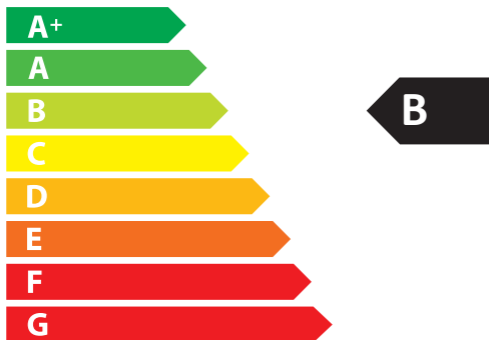

ENERG
енергия · ενεργεια

VASCO

D275EP II

58
dB

255 m³/h

ENERGIA · ЕНЕРГИЯ · ΕΝΕΡΓΕΙΑ · ENERGIJA · ENERGY · ENERGIE · ENERGI

2016

1254/2014