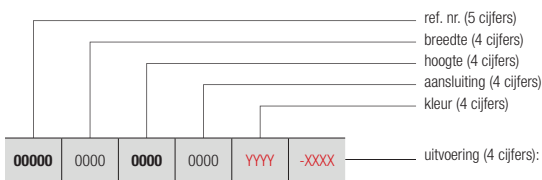

HOE EEN CORRECTE BESTELCODE VORMEN
Leveringstermijn 15 - 30 werkdagen (zonder transportduur)

manuele aansturing
-0000 = met RF-thermostaat (in de prijs inbegrepen)
-0014 = zonder RF-thermostaat

VCC App* aansturing
-0015 = de radiator (met kabel) is enkel te bedienen via de optionele E-Volve E-V-WIFI (wit of grijs) (apart te bestellen)

domotica aansturing
-0015 = radiator zonder regeling, met kabel

NIVA-EL PRODUCTGROEP: ELECTRICAL

BESTELCODE MAATWERK NIVA-EL						TECHNISCHE GEGEVENS				STANDAARDKLEUR		ANDERE KLEUREN	
breedte (L mm)	hoogte (H mm)	gewicht (kg)	el. weerst. (Watt)	prijs S600 (€)	verkorte ref. nr. S600 voorraad	prijs kleur (€)							
REF. NR. NIVA-EL : 11361													
11361	0420	1820	0000	YYYY	-0000	420	1820	21,40	900	679	11361-01	781	
					-0014					584	-	672	
					-0015					519	-	597	
11361	0520	0920	0000	YYYY	-0000	520	920	13,80	500	595	11361-02	684	
					-0014					500	-	575	
					-0015					435	-	500	
11361	0520	1420	0000	YYYY	-0000	520	1420	20,80	900	649	11361-03	746	
					-0014					554	-	637	
					-0015					489	-	562	
11361	0520	1820	0000	YYYY	-0000	520	1820	26,40	1100	710	11361-04	817	
					-0014					615	-	708	
					-0015					550	-	633	
11361	0620	1820	0000	YYYY	-0000	620	1820	31,30	1300	735	11361-05	845	
					-0014					640	-	736	
					-0015					575	-	661	
11361	0620	2020	0000	YYYY	-0000	620	2020	34,70	1500	818	11361-06	941	
					-0014					723	-	832	
					-0015					658	-	757