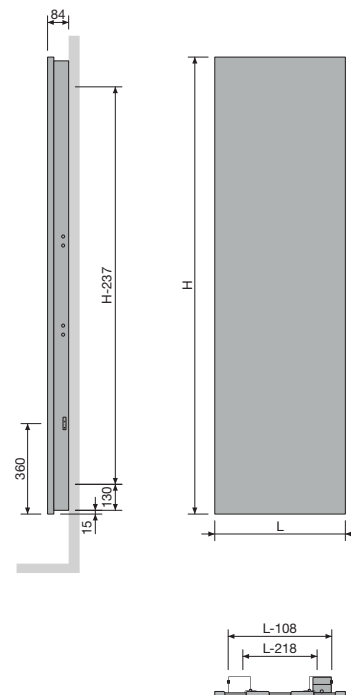

## NIVA-EL PRODUCTGROEP: ELECTRICAL

BESTELCODE MAATWERK NIVA-EL						TECHNISCHE GEGEVENS				STANDAARDKLEUR		ANDERE KLEUREN	
breedte (L mm)	hoogte (H mm)	gewicht (kg)	el. weerst. (Watt)	prijs S600 (€)	verkorte ref. nr. S600 voorraad	prijs kleur (€)							
REF. NR. NIVA-EL : 11361													
11361	0420	1820	0000	YYYY	-0000	420	1820	21,40	900	679	11361-01	781	
					-0014					584	-	672	
					-0015					519	-	597	
11361	0520	0920	0000	YYYY	-0000	520	920	13,80	500	595	11361-02	684	
					-0014					500	-	575	
					-0015					435	-	500	
11361	0520	1420	0000	YYYY	-0000	520	1420	20,80	900	649	11361-03	746	
					-0014					554	-	637	
					-0015					489	-	562	
11361	0520	1820	0000	YYYY	-0000	520	1820	26,40	1100	710	11361-04	817	
					-0014					615	-	708	
					-0015					550	-	633	
11361	0620	1820	0000	YYYY	-0000	620	1820	31,30	1300	735	11361-05	845	
					-0014					640	-	736	
					-0015					575	-	661	
11361	0620	2020	0000	YYYY	-0000	620	2020	34,70	1500	818	11361-06	941	
					-0014					723	-	832	
					-0015					658	-	757	