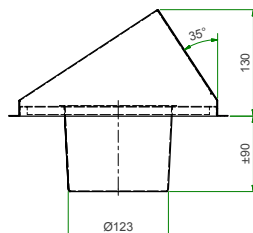

ALUMINIUM GEVELDOORVOER

OMSCHRIJVING

De Vasco geveldoorvoer kan gebruikt worden voor alle buitenluchtaansluitingen van \varnothing 125, 150 en 180 mm.

MAATTEKENING

Geveldoorvoer 200/170 mm
Artikelnummer: 11VE42310

Geveldoorvoer 160/125 mm
Artikelnummer: 11VE42320

DRUKVERLIEZEN