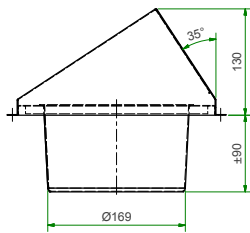

ALUMINIUM GEVELDOORVOER

OMSCHRIJVING

De Vasco geveldoorvoer kan gebruikt worden voor alle buitenluchtaansluitingen van \varnothing 125, 150 en 180 mm.

MAATTEKENING

Geveldoorvoer 200/170 mm
Artikelnummer: 11VE42310

Geveldoorvoer 160/125 mm
Artikelnummer: 11VE42320

DRUKVERLIEZEN