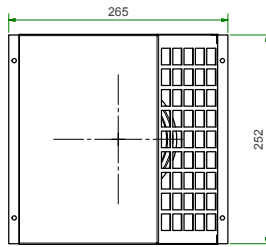

ALUMINIUM GEVELDOORVOER

OMSCHRIJVING

De Vasco geveldoorvoer kan gebruikt worden voor alle buitenluchtaansluitingen van \varnothing 125, 150 en 180 mm.

MAATTEKENING

Geveldoorvoer 200/170 mm
Artikelnummer: 11VE42310

Geveldoorvoer 160/125 mm
Artikelnummer: 11VE42320

DRUKVERLIEZEN