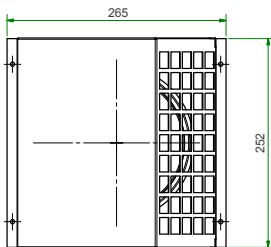

ALUMINIUM GEVELDOORVOER

OMSCHRIJVING

De Vasco geveldoorvoer kan gebruikt worden voor alle buitenluchtaansluitingen van \varnothing 125, 150 en 180 mm.

MAATTEKENING

Geveldoorvoer 200/170 mm
Artikelnummer: 11VE42310

Geveldoorvoer 160/125 mm
Artikelnummer: 11VE42320

DRUKVERLIEZEN